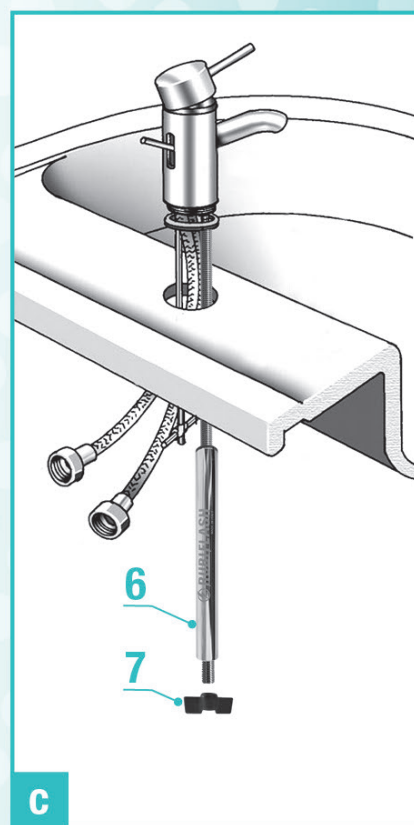

- » Fissare rapidamente il tuo rubinetto* senza utilizzare attrezzi di alcun tipo
- » Sollevare il rubinetto per permettere una pulizia igienica ed ecologica della base senza rischiare di rovinarlo

* **Tipo A:** con foro filettato passo 8 Ma - **Tipo B:** con foro filettato passo 6 Ma

IL TUTTO IN MENO DI UN MINUTO E IN COMPLETA AUTONOMIA!

ISTRUZIONI PER L'USO:

Tipo A: Sostituire la barra 1 (o barre) in dotazione al rubinetto con quella del kit RubiFlash 2

Tipo B: Svitare l'adattatore 3 dalla barra 2 del kit RubiFlash e avvitare con 3 o 4 giri.

Posizionare in sede il rubinetto. Da sotto, nella barra 2 del kit RubiFlash, inserire la guarnizione 4 e il ferro di cavallo 5 in dotazione al rubinetto.

Inserire sulla barra 2 il distanziatore 6. Infine, stringere con il pomello a farfalla 7.