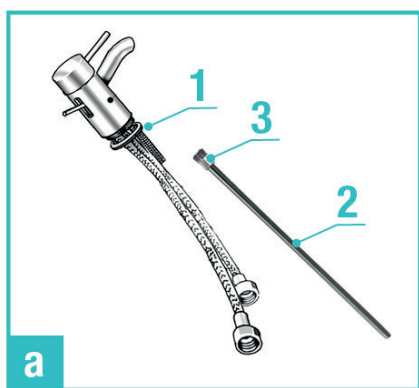

RUBIFLASH

**FISSA IL TUO RUBINETTO
IN UN MINUTO E SENZA ATTREZZI**

È UN PRODOTTO
D.F. srl
TORNERIA AUTOMATICA

LAVANDINO

LAVELLO

BIDET

KIT DI FISSAGGIO

CON IL KIT RUBIFLASH, POTRAI:

- » Fissare rapidamente il tuo rubinetto* senza utilizzare attrezzi di alcun tipo
- » Sollevare il rubinetto per permettere una pulizia igienica ed ecologica della base senza rischiare di rovinarlo

* **Tipo A:** con foro filettato passo 8 Ma - **Tipo B:** con foro filettato passo 6 Ma

IL TUTTO IN MENO DI UN MINUTO E IN COMPLETA AUTONOMIA!

ISTRUZIONI PER L'USO:

Tipo A: Sostituire la barra 1 (o barre) in dotazione al rubinetto con quella del kit RubiFlash 2

Tipo B: Svitare l'adattatore 3 dalla barra 2 del kit RubiFlash e avvitare con 3 o 4 giri.

Posizionare in sede il rubinetto. Da sotto, nella barra 2 del kit RubiFlash, inserire la guarnizione 4 e il ferro di cavallo 5 in dotazione al rubinetto.

Inserire sulla barra 2 il distanziatore 6. Infine, stringere con il pomello a farfalla 7.