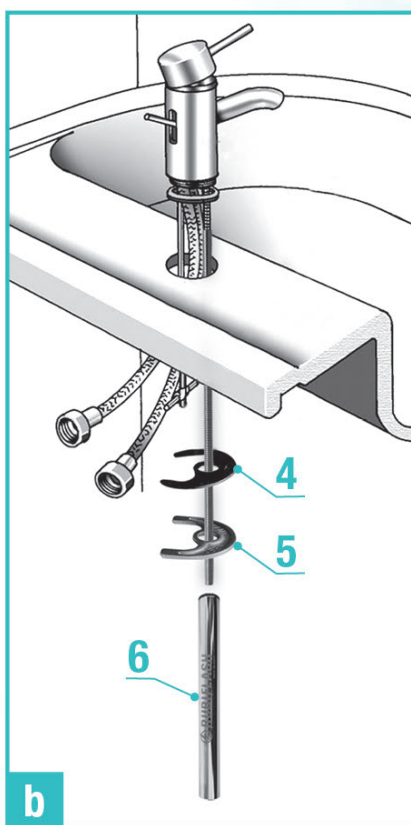

- » Fissare rapidamente il tuo rubinetto* senza utilizzare attrezzi di alcun tipo
- » Sollevare il rubinetto per permettere una pulizia igienica ed ecologica della base senza rischiare di rovinarlo

* **Tipo A:** con foro filettato passo 8 Ma - **Tipo B:** con foro filettato passo 6 Ma

IL TUTTO IN MENO DI UN MINUTO E IN COMPLETA AUTONOMIA!

ISTRUZIONI PER L'USO:

Tipo A: Sostituire la barra 1 (o barre) in dotazione al rubinetto con quella del kit RubiFlash 2

Tipo B: Svitare l'adattatore 3 dalla barra 2 del kit RubiFlash e avvitare con 3 o 4 giri.

Posizionare in sede il rubinetto. Da sotto, nella barra 2 del kit RubiFlash, inserire la guarnizione 4 e il ferro di cavallo 5 in dotazione al rubinetto.

Inserire sulla barra 2 il distanziatore 6. Infine, stringere con il pomello a farfalla 7.